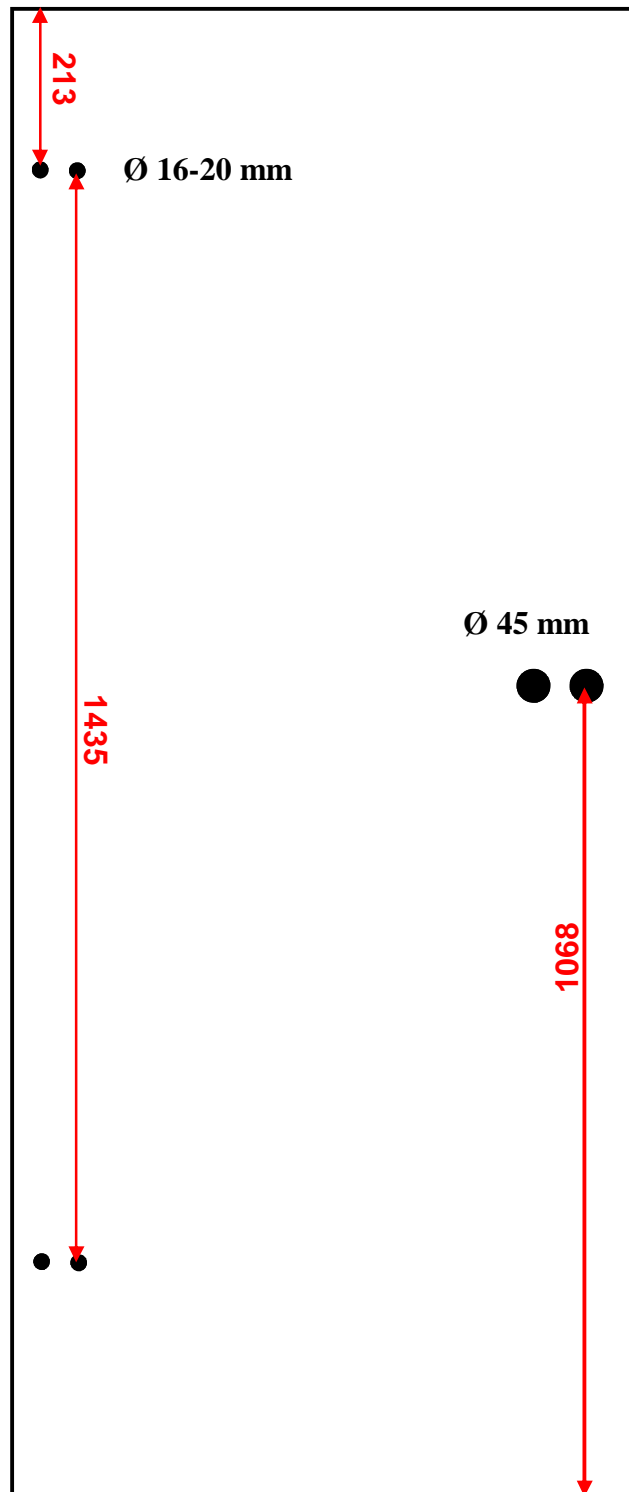

2-teilige Bänder, 8 mm ESG, DIN 1249

Abmessungen für Türen (DIN18101)

Rohbau-Richtmaß	750x2000 (2125)	875x2000 (2125)	1000x2000 (2125)
Zargenfalzmaß	716x1983 (2108)	841x1983 (2108)	966x1983 (2108)
Standard Glasmaß	709x1972 (2097)	834x1972 (2097)	959x1972 (2097)