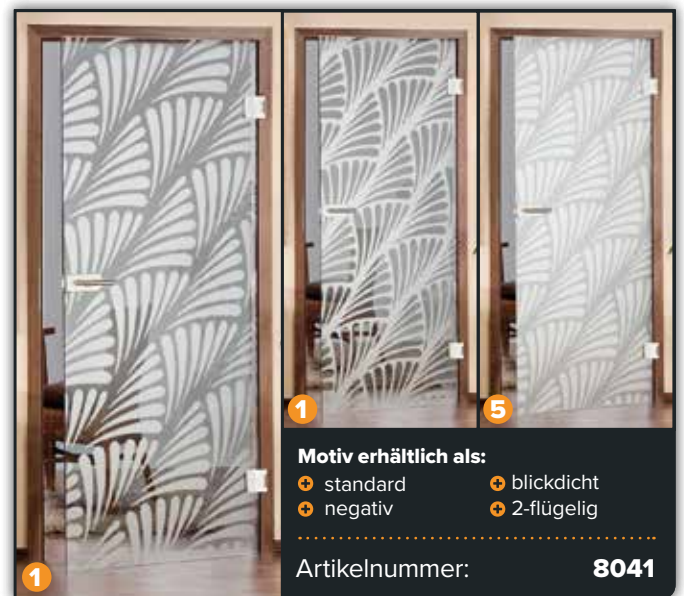

Linien Motive

Moderne Motive

Florale Motive

Geometrische Motive

Retro Motive

Schrift Motive