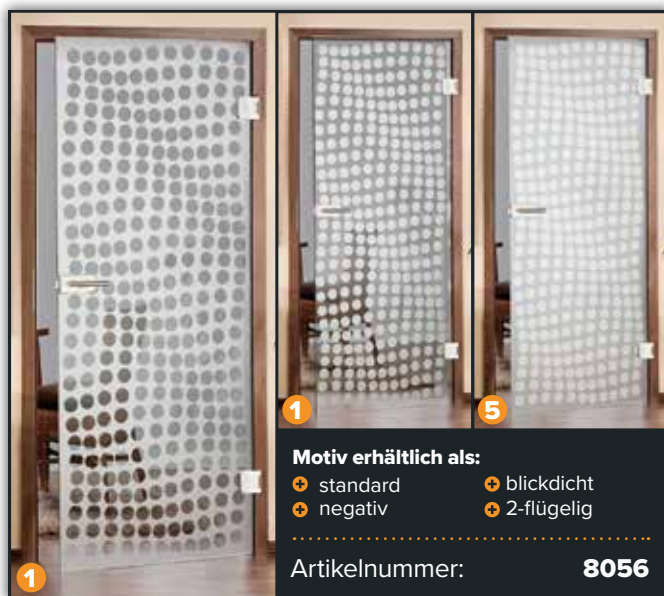

Linien Motive

Moderne Motive

Florale Motive

Geometrische Motive

Retro Motive

Schrift Motive