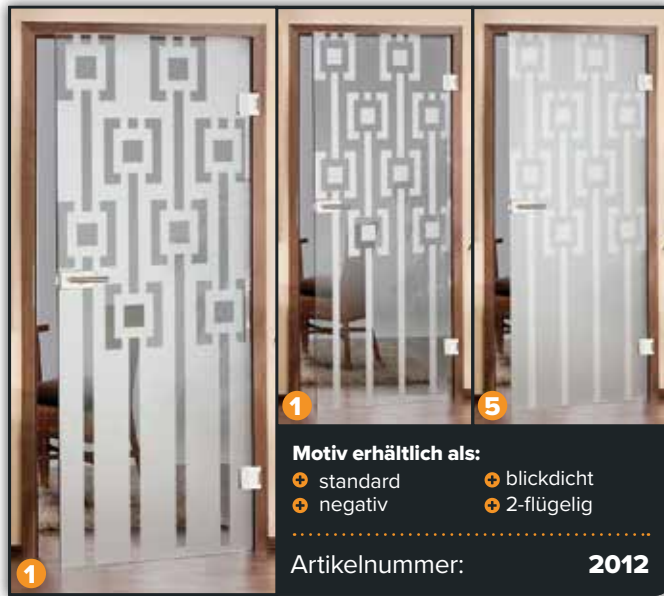

Linien Motive

Moderne Motive

Florale Motive

Geometrische Motive

Retro Motive

Schrift Motive