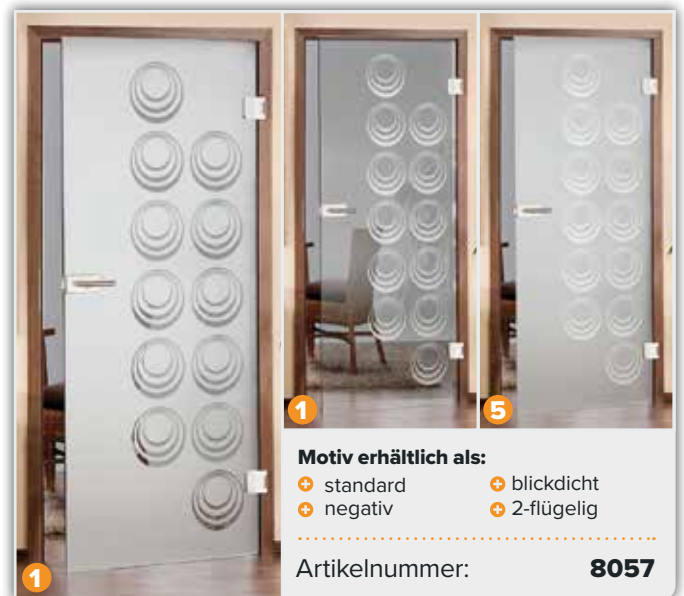

Linien Motive

Moderne Motive

Florale Motive

Geometrische Motive

Retro Motive

Schrift Motive